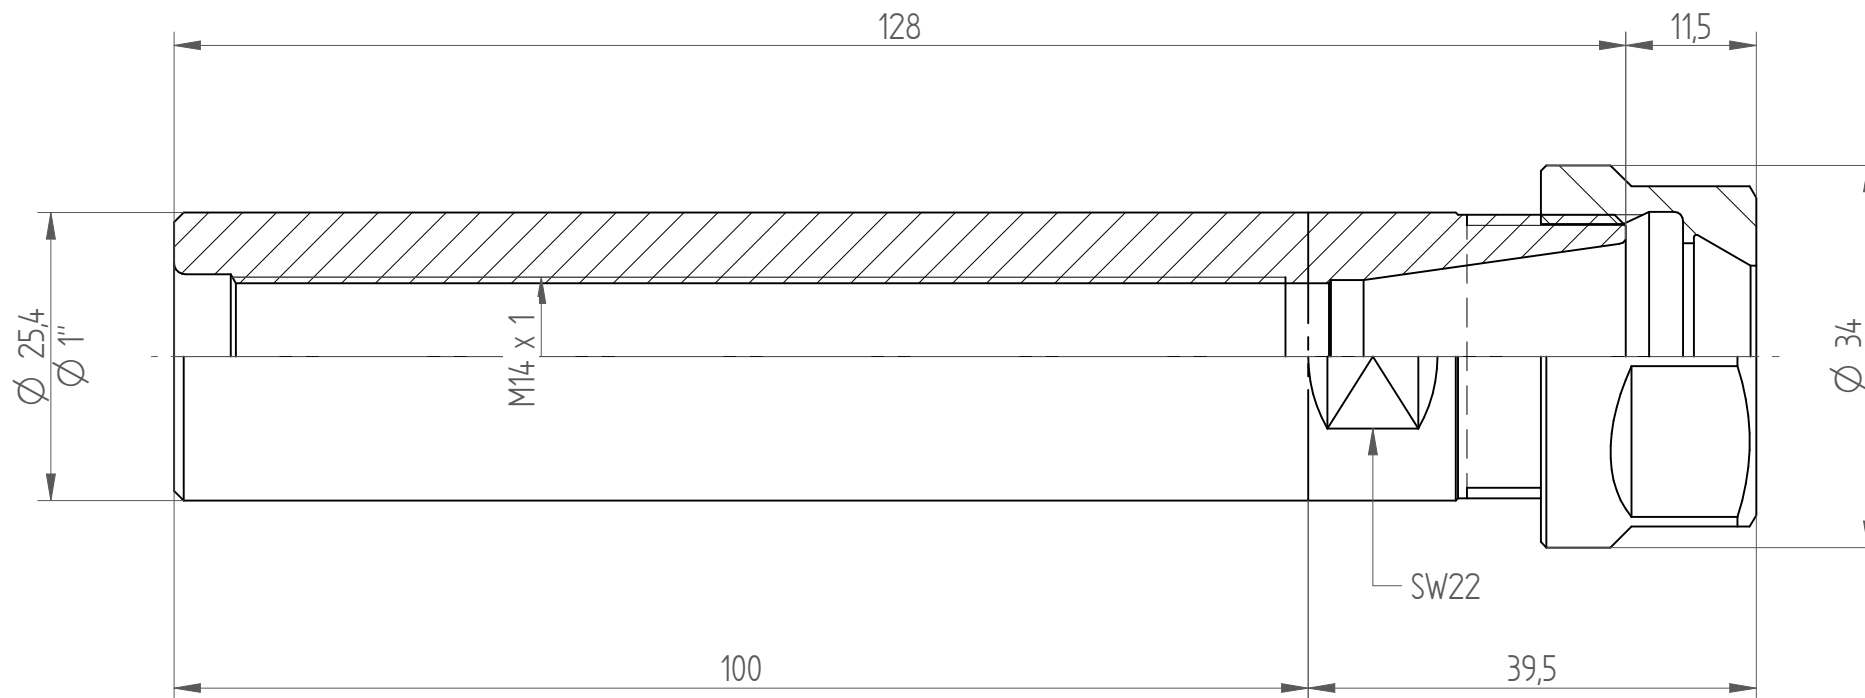

Swiss
Precision
Tools

REGO-FIX®

REGO-FIX AG
Obermattweg 60
4456 Tenniken / Switzerland

Phone +41 61 976 14 66
Fax +41 61 976 14 14
www.rego-fix.com

This is a non-controlled copy. All information given herein is subject to change without notice

The information given herein has been carefully checked and is believed to be correct. REGO-FIX, however, assumes no responsibility or liability for any errors, inaccuracies or omissions that may appear in this drawing

This document is subject to copyright laws. No part of this document may be reproduced or transmitted in any form or any means, electronic or mechanic, for any purpose, without the express written permission of REGO-FIX

Type : CYL1"x100_ER20
Part No. : 262512061
Date : 09.02.2015
Scale : 15:1